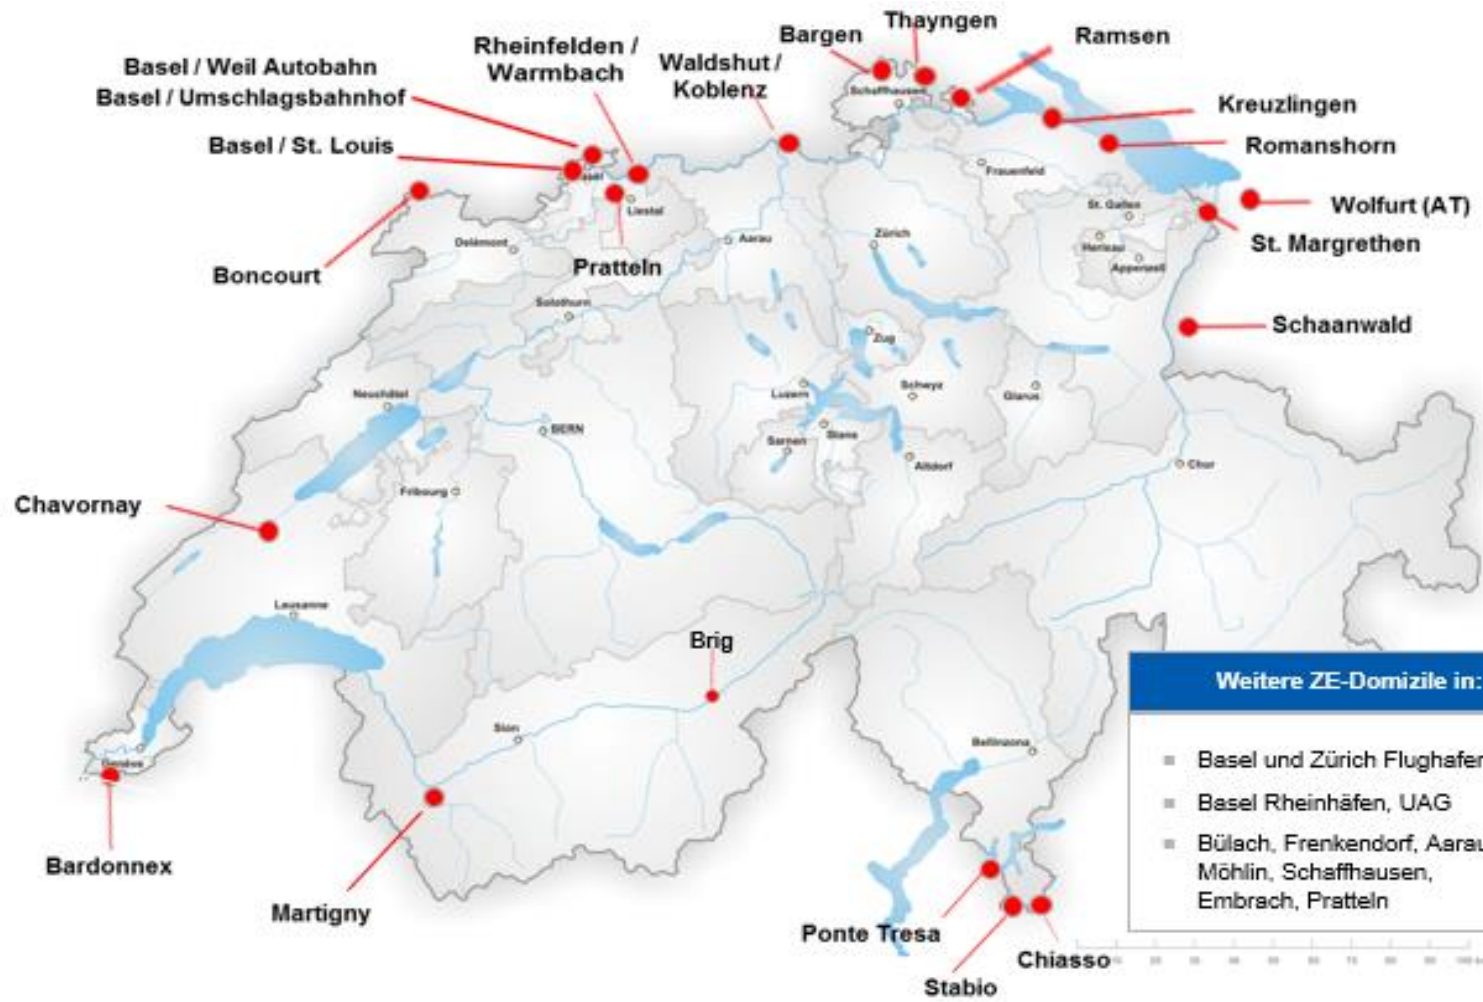

Many thanks for your cooperation.

Kind regards,

Your Purchasing team at Landqart AG

[purchasing@landqart.com](mailto:purchasing@landqart.com)

- Weitere ZE-Domizile in:**
- Basel und Zürich Flughafen
  - Basel Rheinhäfen, UAG
  - Bülach, Frenkendorf, Aarau, Möhlin, Schaffhausen, Embrach, Pratteln