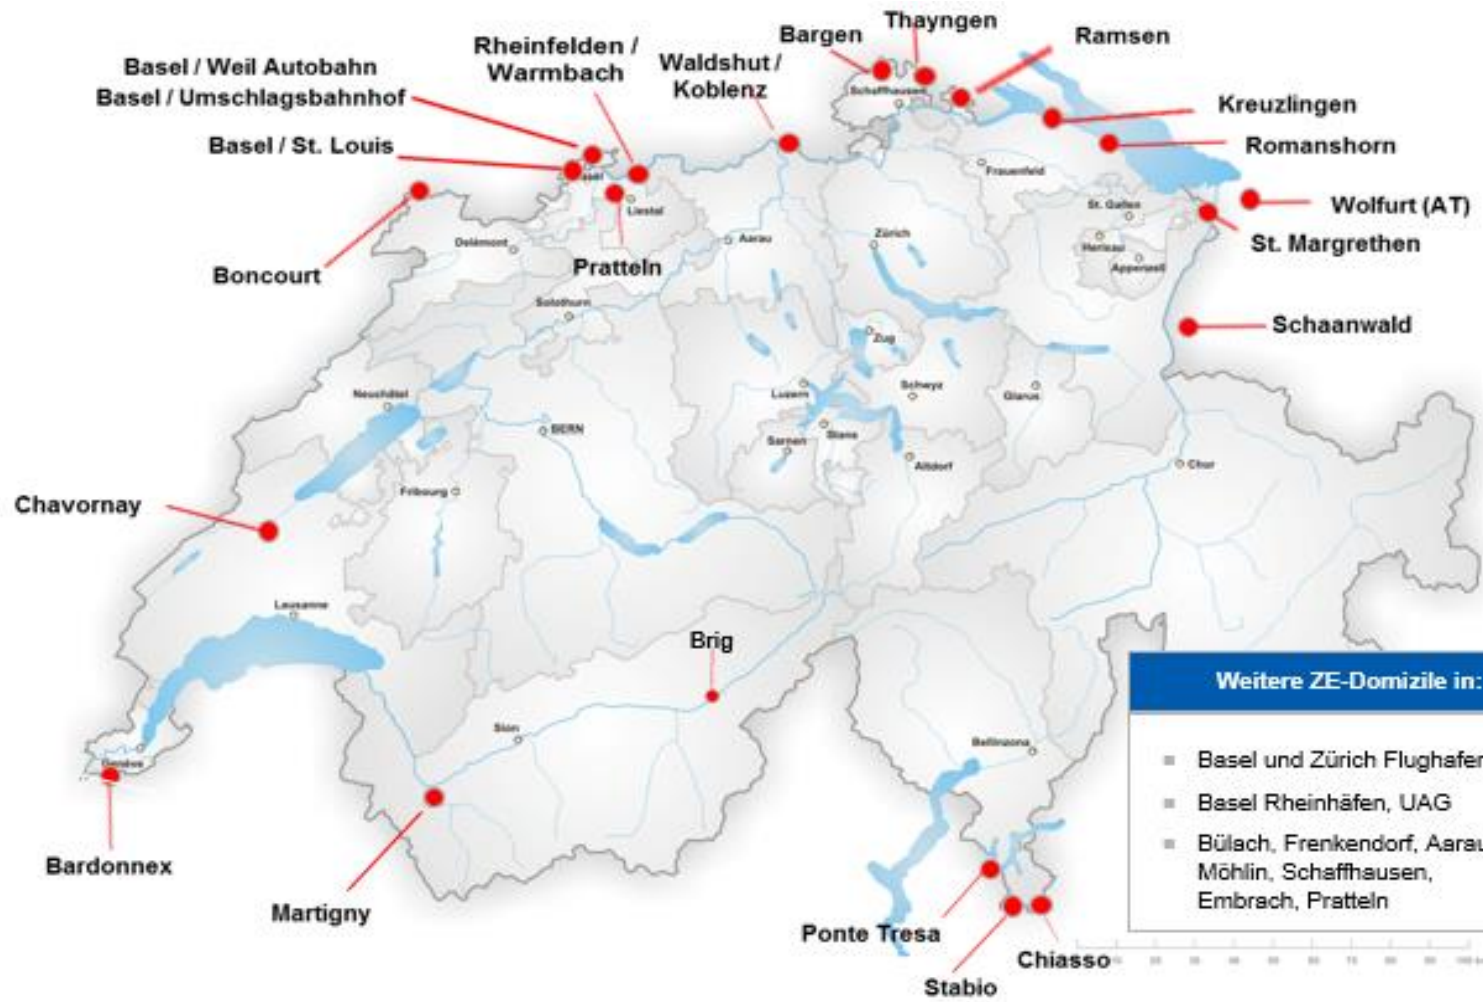

1. **Weitere ZE-Domizile in:**
2. Basel und Zürich Flughafen
   - Basel Rheinhäfen, UAG
   - Bülach, Frenkendorf, Aarau, Möhlin, Schaffhausen, Embrach, Pratteln